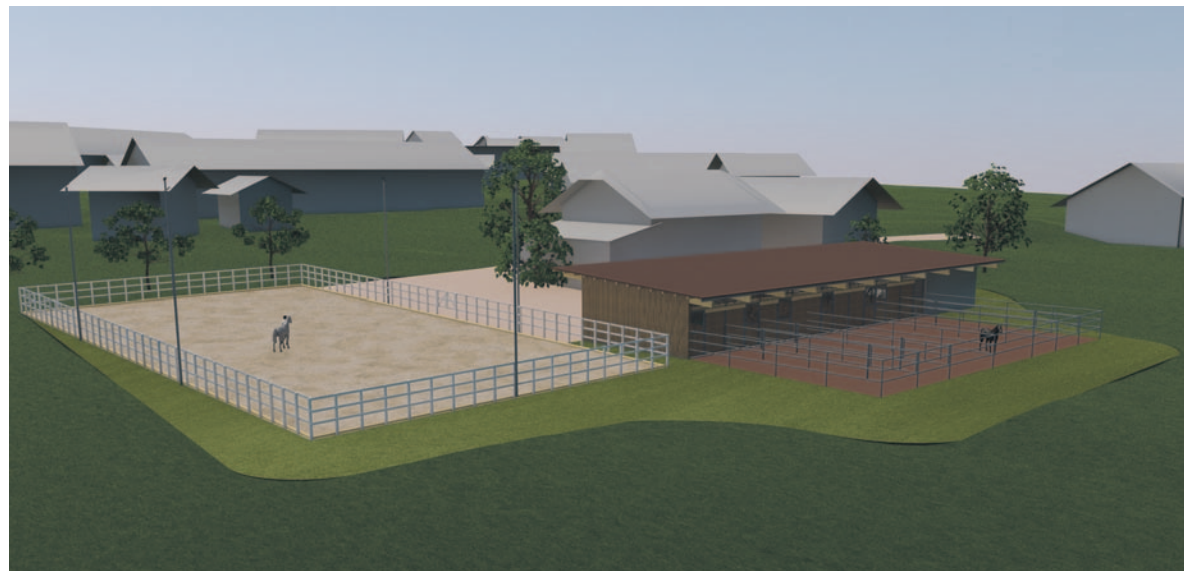

Vom Traum zum Pferdestall

AS Pferdestall GmbH Wir verwandeln Träume in funktionale, pferdegerechte Stallanlagen – von der Planung bis zur Montage, individuell, effizient und mit Leidenschaft für Pferd und Bau.

(pd) Bei jedem realisiertem Projekt steht ein Traum am Anfang – die Vision vom perfekten Pferdestall. Die AS Pferdestall GmbH aus Muhen verwandelt diese Träume in Realität. Mit umfassendem Pferdewissen und fundierter Baukompetenz plant und realisiert das Unternehmen massgeschneiderte Stallkonzepte, die genau auf die Bedürfnisse von Mensch, Tier und Standort abgestimmt sind.

Durchdachte Lösungen

Ob Neubau, Umbau oder Sanierung – die AS Pferdestall GmbH entwickelt durchdachte Lösungen für funktionale, effiziente und pferdegerechte Betriebe. Der Kunde entscheidet selbst, welche Leistungen übernommen werden sollen: von der ersten Projektierung über die Baueingabe und Ausführungsplanung bis hin zur Lieferung und Montage der Stallgebäude und Stall-einrichtungen. Jedes Projekt entsteht in enger Zusammenarbeit mit der Kundschaft – individuell, wirtschaftlich und praxisnah. Das Ziel: optimale Bedingungen für Pferdehaltung und -management zu schaffen, ohne dabei die Baukosten und Funktionalität aus den Augen zu verlieren. Wer sich von der Qualität überzeugen